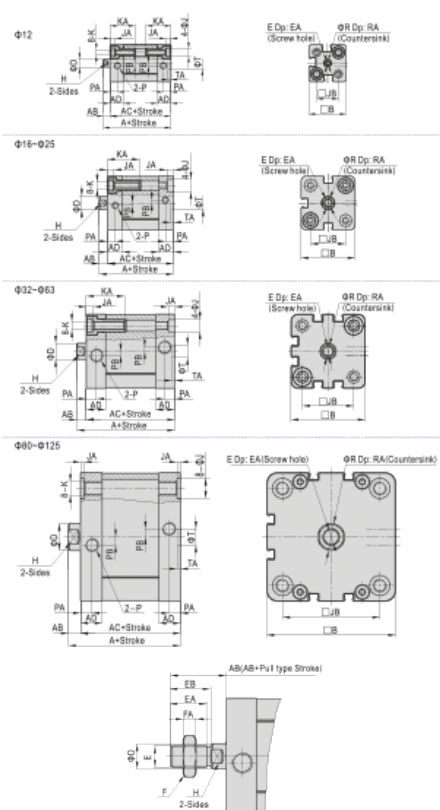

Varenummer: 58ACE32020SG  
 Beskrivelse: Kompaktcylinder,  
 ISO 21287 Db.virk., m/magnet, Ø 32X20 mm

## Mål

A = 9	I = 12	O2 =	S =
B = 2.1	J = M6 x 1,0	P = 10	U1 =
C = 3	K = 14	P1 = 9	U2 =
D = 32.5	L = 28.3	P2 = 4.8	V =
E = 49.5	M = 44	Q = M8 x 1,25	W =
F = 7.6	N = 51	Q1 = 8.5	
G = G1/8"	O = 7	R = 16	
H = 5	O1 =	R1 = 3.3	